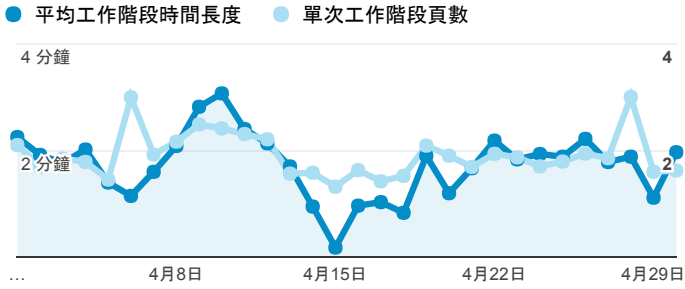

# 報表01\_訪客

2017年4月1日 - 2017年4月30日

所有使用者  
100.00% 個工作階段

## 平均造訪停留時間和單次造訪頁數