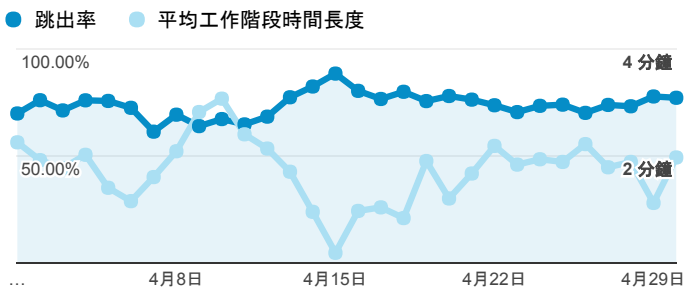

跳出率和平均造訪停留時間