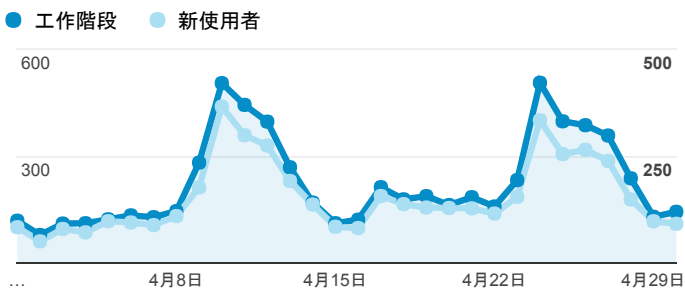

報表01_訪客

2017年4月1日 - 2017年4月30日

所有使用者
100.00% 個工作階段

平均造訪停留時間和單次造訪頁數

造訪地圖

跳出率和平均造訪停留時間

造訪 (依瀏覽器分組)

造訪和不重複訪客

造訪和新造訪率 (依行動裝置資訊分組)

造訪和新造訪