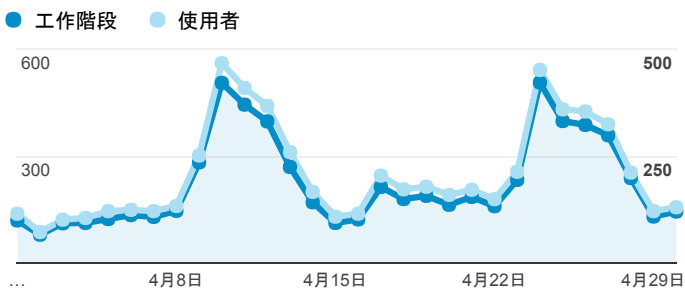

報表01_訪客

2017年4月1日 - 2017年4月30日

所有使用者
100.00% 個工作階段

平均造訪停留時間和單次造訪頁數

造訪地圖

跳出率和平均造訪停留時間

造訪 (依瀏覽器分組)

造訪和不重複訪客

造訪和新造訪率 (依行動裝置資訊分組)

造訪和新造訪