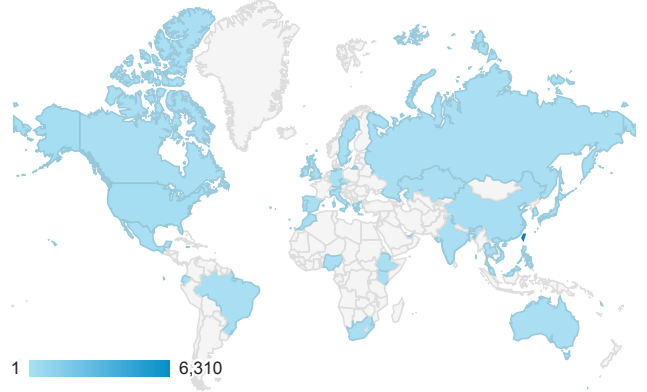

# 報表01\_訪客

2017年4月1日 - 2017年4月30日

所有使用者  
100.00% 個工作階段

## 平均造訪停留時間和單次造訪頁數

## 造訪地圖