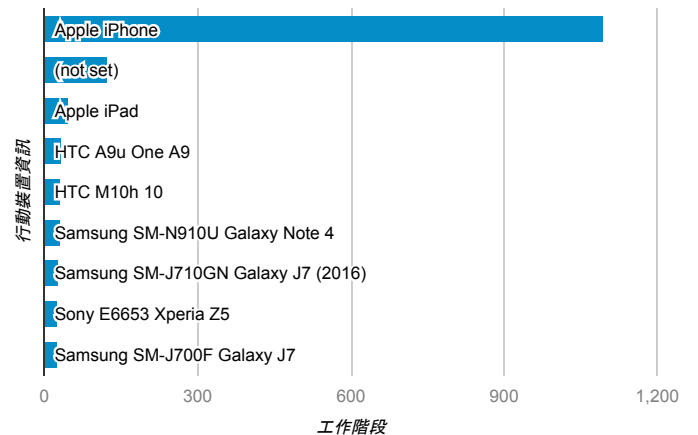

造訪和新造訪率 (依行動裝置資訊分組)